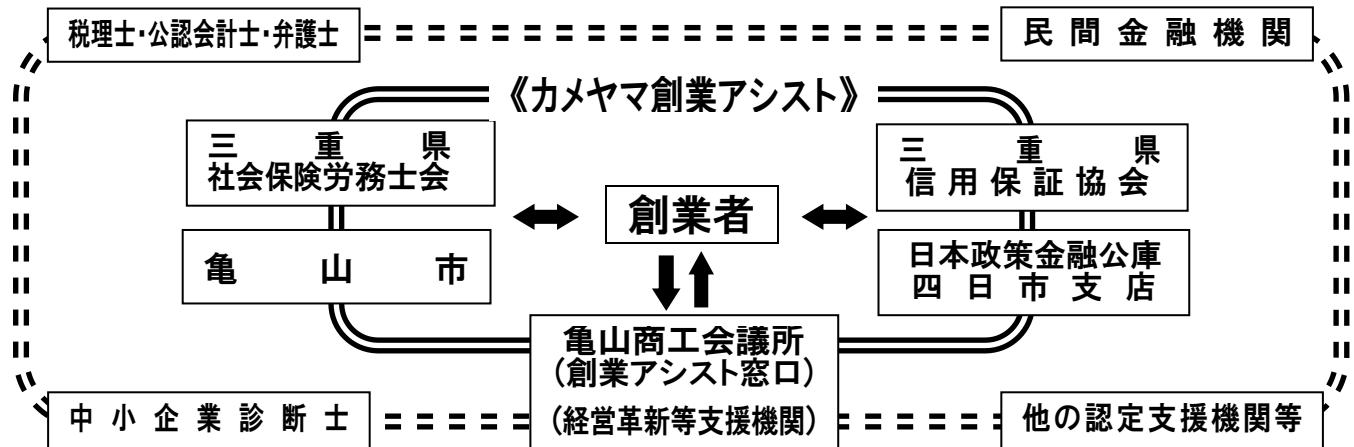

《亀山の創業支援ネットワーク》

亀山創業支援ネット『カメヤマ創業アシスト』とは、当地域の創業支援機関(*)等が連携し、OL・サラリーマン・主婦・学生等、創業を目指す幅広い方々を対象に、資金調達、労務をはじめ、総合的な相談窓口やスキルアップの場を提供する等、創業支援をより効果的に行うことで、当地域の経済活性化を目指す亀山の公的創業支援ネットワークです。皆様お気軽にお越し下さい。

(*)創業支援機関 亀山商工会議所(運営事務局)、亀山市、日本政策金融公庫四日市支店、
(ネットワーク機関) 三重県社会保険労務士会、三重県信用保証協会 (順不同)

対象は 起業・独立開業をお考えの方や、創業後間もない方など。

内容は 労務、融資、助成金情報等、「ヒト」「モノ」「カネ」等に関する創業時のご相談に応じます。

ご相談は 原則無料で、秘密は厳守します。

問い合わせ先 『カメヤマ創業アシスト』運営事務局(亀山商工会議所内)

〒519-0124 亀山市東御幸町39-8(JR亀山駅より北へ徒歩5分、旧 国道1号線沿い)

TEL(0595)82-1331、FAX(0595)82-8987、HP アドレス <http://www.kameyama-cci.or.jp>